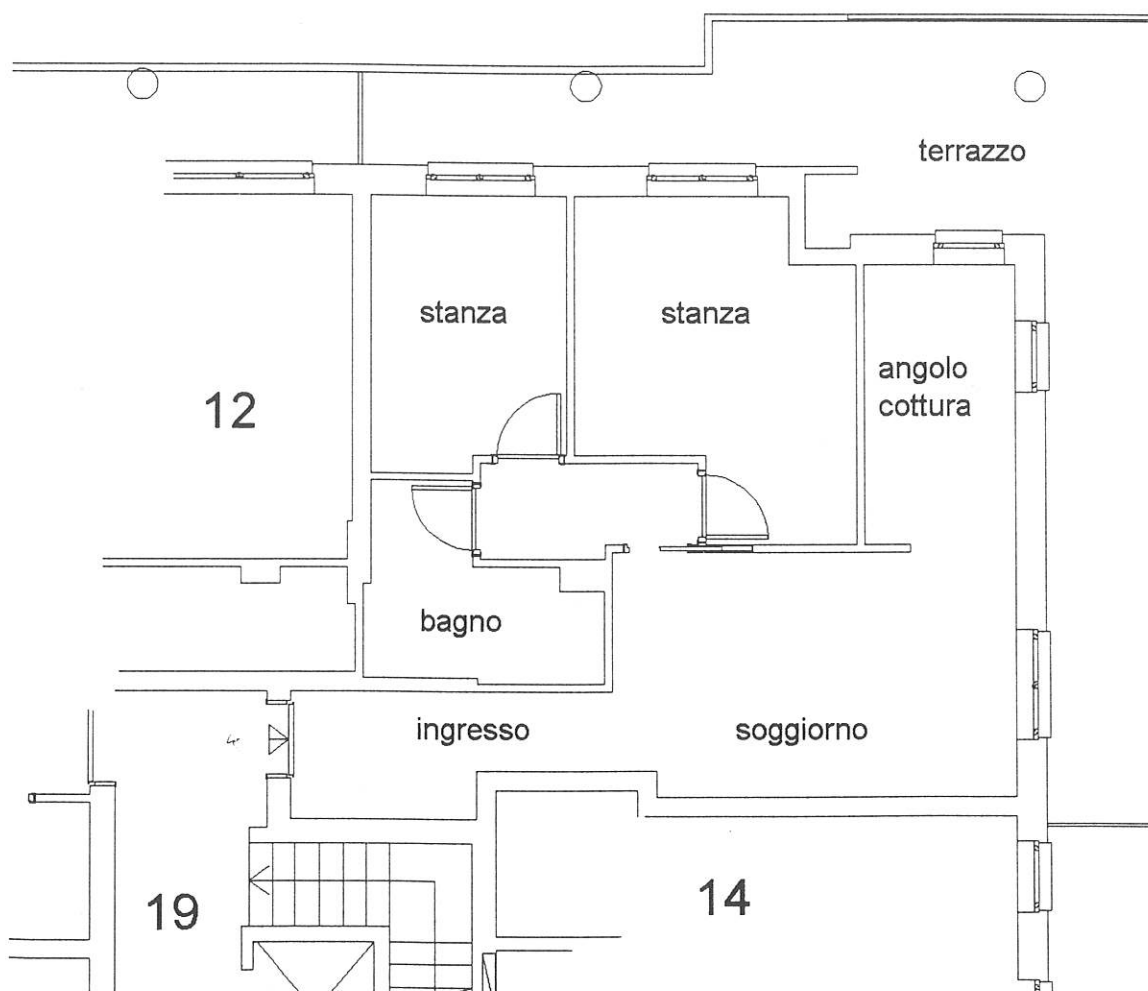

Identificativi Catastali:

Sezione: S
Foglio: 6
Particella: 1740/1
Subalterno: 13

Compilata da:
Vellani Corrado

Iscritto all'albo:
Geometri

Prov. Gorizia

N. 338

cheda n. 1

Scala 1:100

PIANTA TERZO PIANO Scala 1: 100

H = 2.60

N
c. Velli